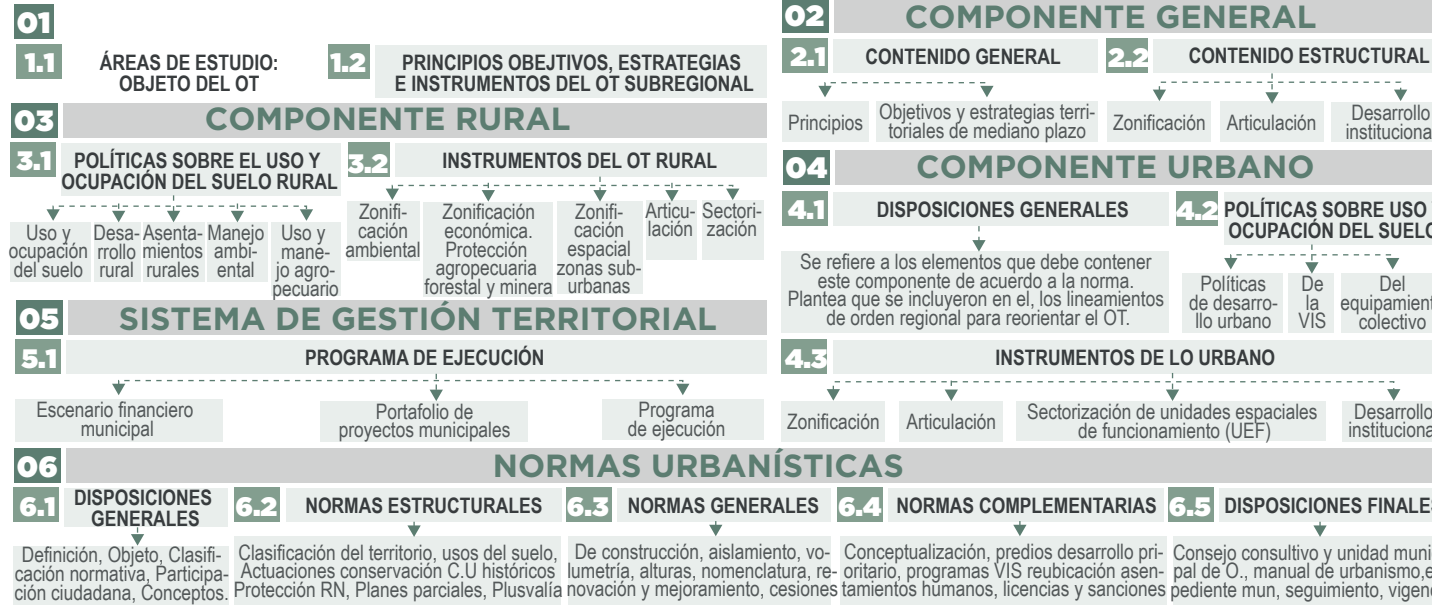

SISTEMA DE ORDENAMIENTO TERRITORIAL

FUENTE: CARTA DE GENERALIDADES DE ANTIOQUIA 2019 - 2020