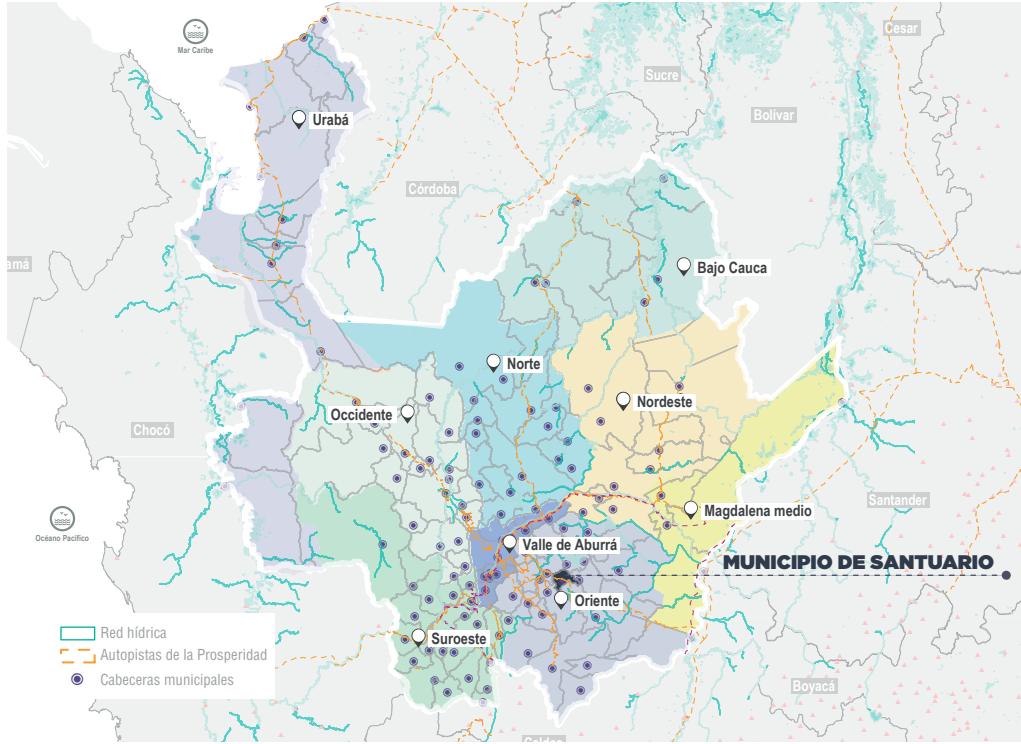

Estructura PBOT - Acuerdo 002 de 2000

MUNICIPIO: SANTUARIO

DATOS GENERALES

HISTÓRICO
1765 - Año Fundación 1838 - Año Erección

EXTENSIÓN
75 Km² - Total
1,68 Km² - Extensión Urbana
74,32 Km² - Extensión Rural

SUBREGIÓN
Oriente

POBLACIÓN
(Proyección 2021)
37.173 - Total
27.209 - Urbano
9.964 - Rural

CAR
CORNARE

PDETNO
JAMSI
ZOMACNO

HISTÓRICO DE ORDENAMIENTO TERRITORIAL